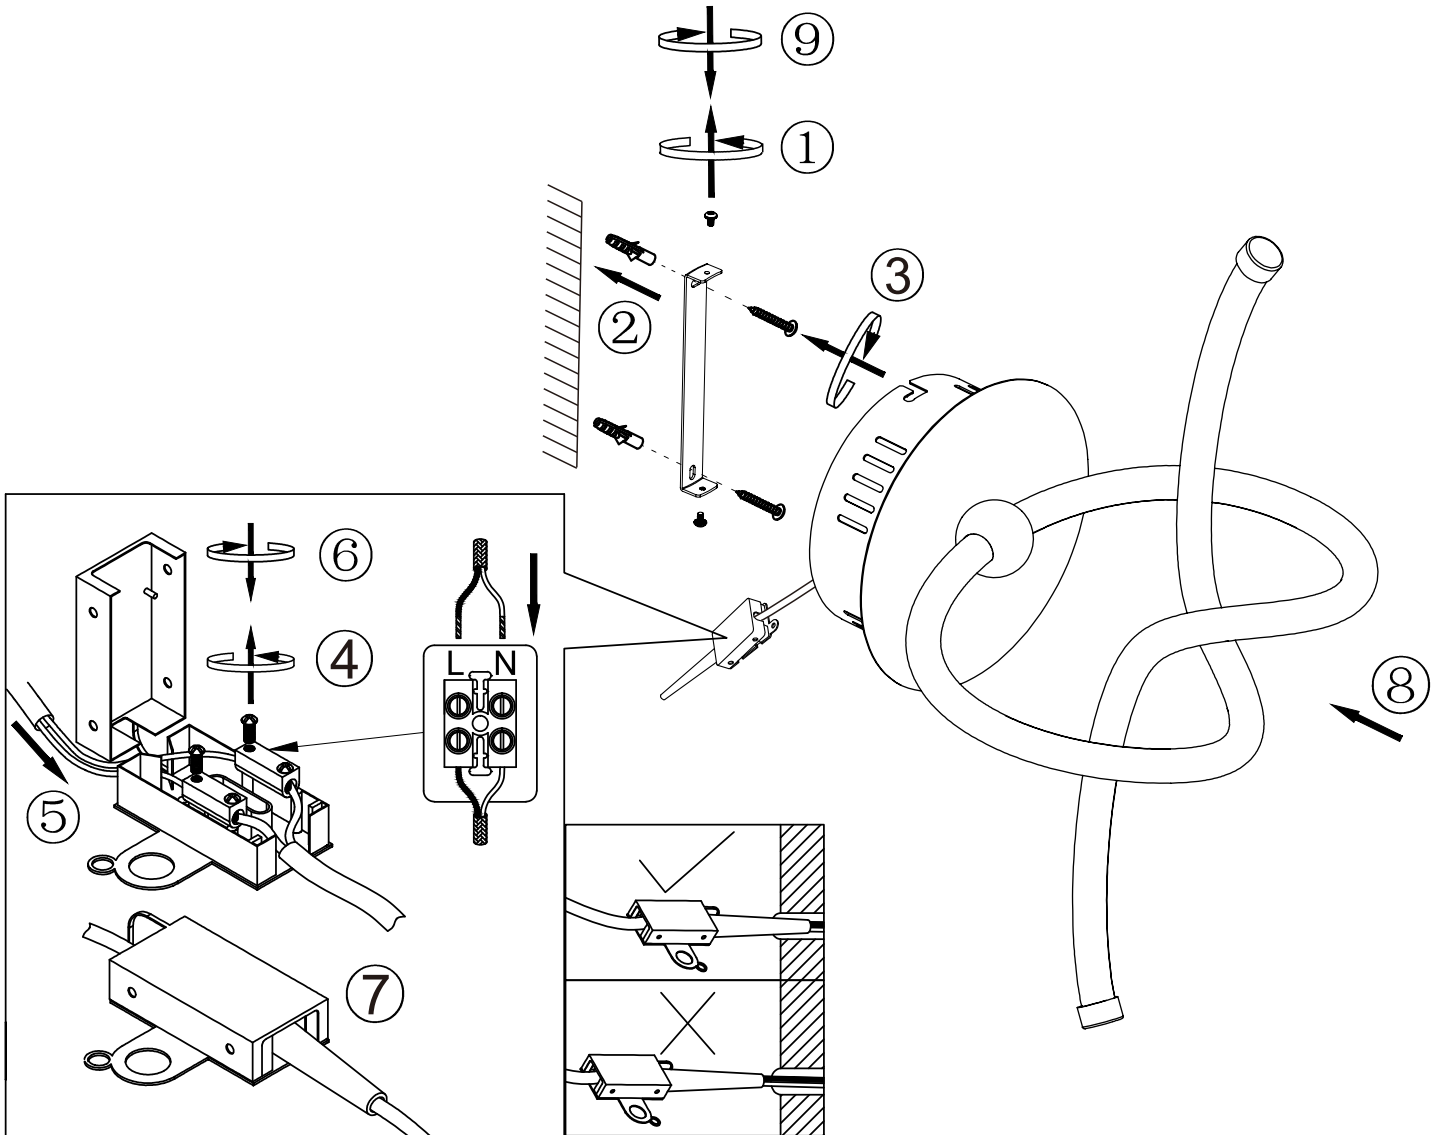

GLOBO

LIGHTING

www.globo-lighting.com

67823W

GLOBO Handels GmbH
St.Peter 38
A-9184 St.Jakob/Rosental

DE**Lichtquelle:**

Die Lichtquelle ist nicht tauschbar, weil sie konstruktionsbedingt fest mit dem umgebenden Produkt verbunden ist.